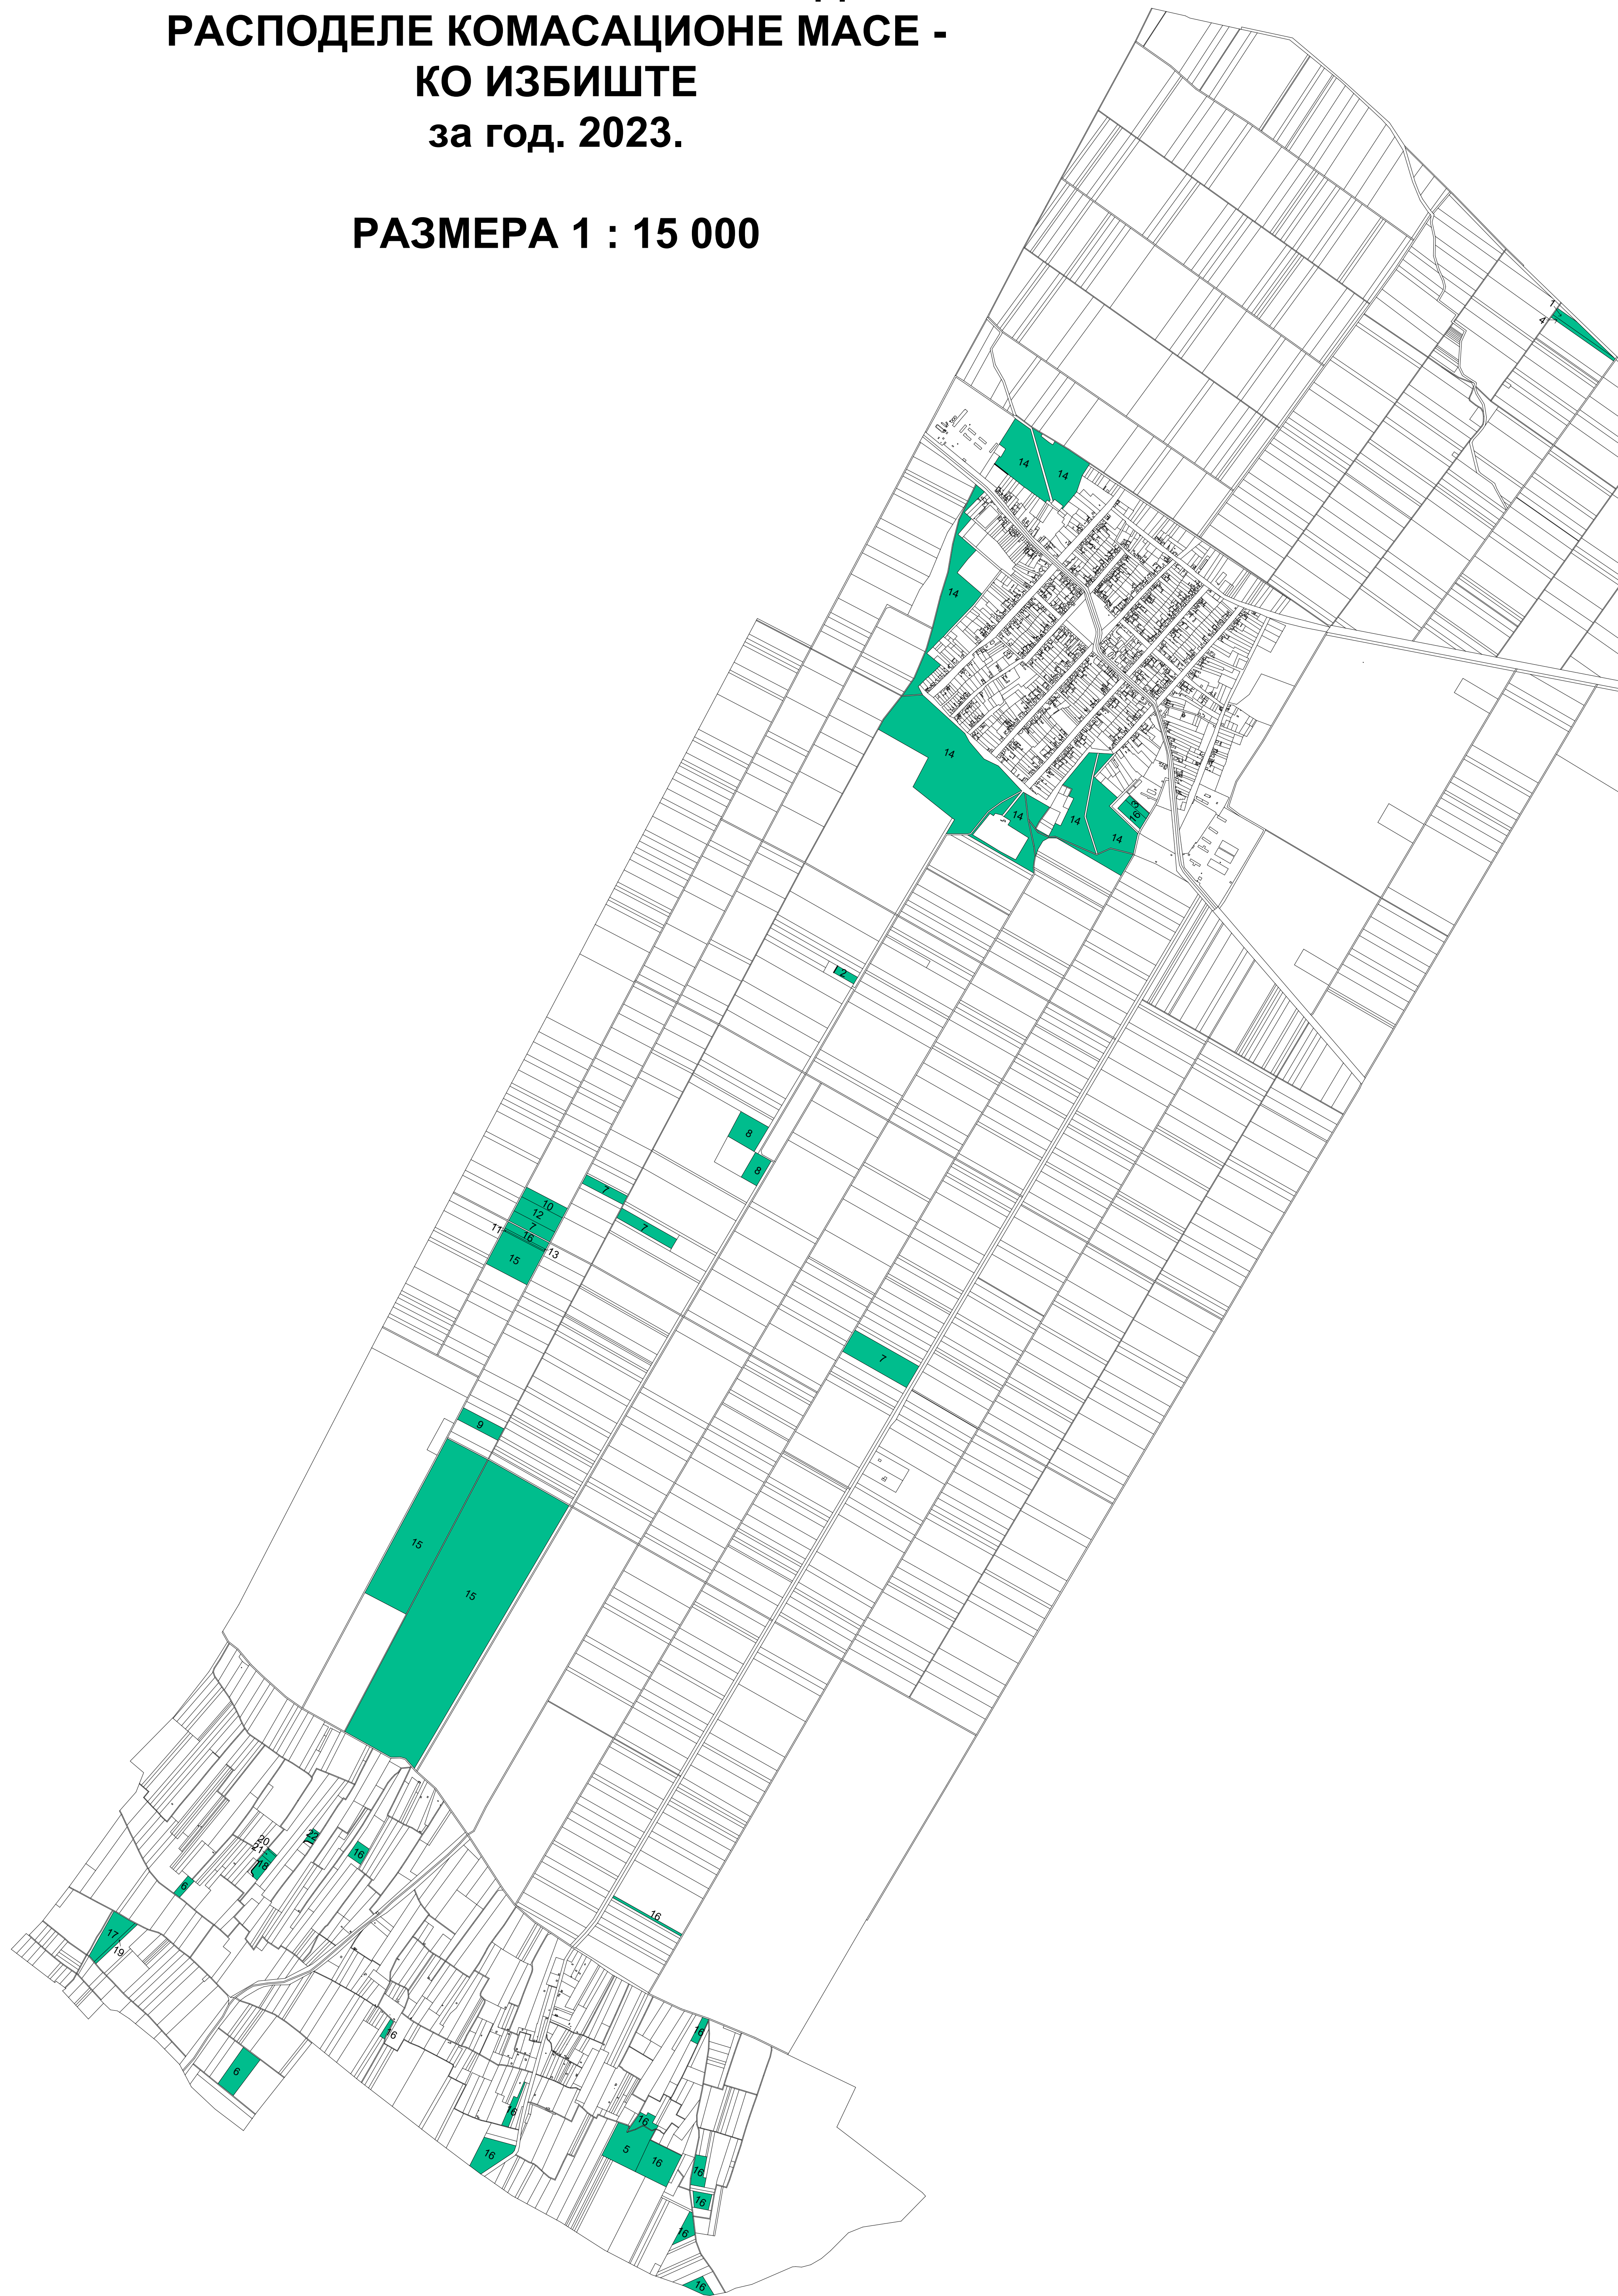

**РАСПОРЕД ЈЕДИНИЦА НАДМЕТАЊА
НА КАРТИ НОВИХ КАТАСТАРСКИХ ПАРЦЕЛА
- НАКОН УСВОЈЕНЕ КАРТЕ ПРЕДЛОГА
РАСПОДЕЛЕ КОМАСАЦИОНЕ МАСЕ -
КО ИЗБИШТЕ
за год. 2023.**

РАЗМЕРА 1 : 15 000

ЛЕГЕНДА

-  ЈЕДИНИЦЕ НАДМЕТАЊА
-  ОСТАЛЕ КАТ. ПАРЦЕЛЕ